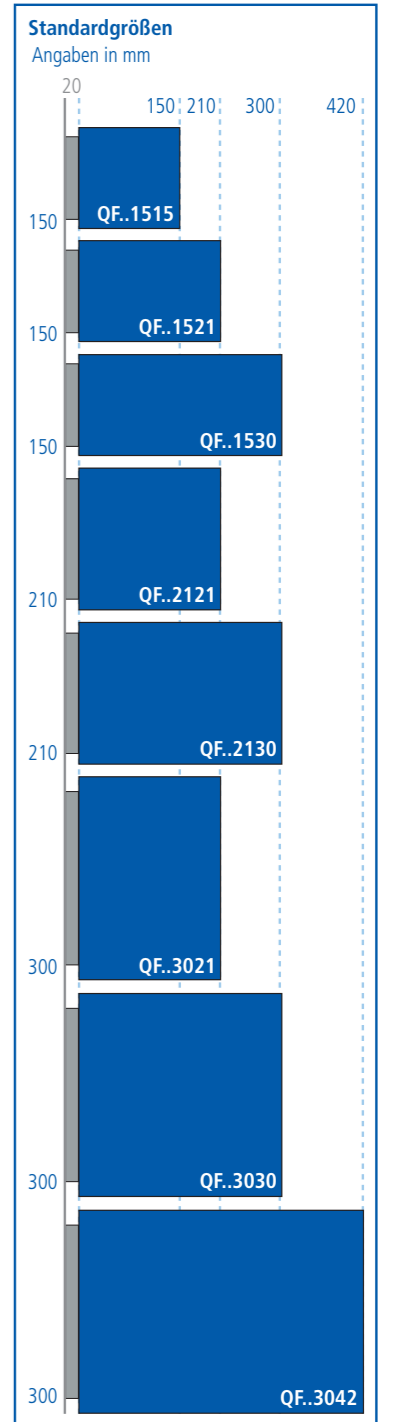

## Wegweiser Fahne QF

Zum Auffinden wichtiger Ziele in weitläufigen Fluren und Gebäudeteilen.

Richtung weisend.

## Wegweiser Fahne QF

Befestigungsstabilität ohne sichtbare Schrauben und Wandflansche.

Richtung weisend.

Σ quintessenz

Σ quintessenz

Fahnschilder sind beidseitig nutzbare, wandmontierte Elemente, die besonders in Fluren oder langgezogenen Gebäuden eine schnelle Auffindbarkeit von Aufzügen, Treppenhäusern, Toiletten und Anmeldungen ermöglichen.

**quintessenz-Fahnschilder** sind immer beidseitig beschriftbar. Sie können als Wand- oder auch als direkt befestigte Deckenfahne montiert werden. Für die Standardabmessungen sind Fertigungsprogramme hinterlegt. Individuelle Maße sind möglich: lange, schmale Ausleger unterliegen jedoch großer Hebel-

### Auch als Deckendirektmontage möglich

10/2019 ■ © Design und Ausführung geschützt ■ www.meng.de

Artikelbezeichnungen	Varianten	Größe
QFA 1530	QFA 1530	15 Höhe in cm
QF steht für quintessenz Fahnschild	QFA Aluminium Hohlpaneele mit lackierten oder eloxierten Flächen	30 Breite in cm
	QFAI mit integriertem Anknibbelschutz	(Die Maßangaben in den Artikelnummern geben lediglich gerundete Abmessungen der Sichtflächen an.)
	QFV variabel durch Wechsel der Texteinlagen (Antireflex-Acryl)	
	QFE mit Sichtfläche aus gebürstetem Edelstahl	