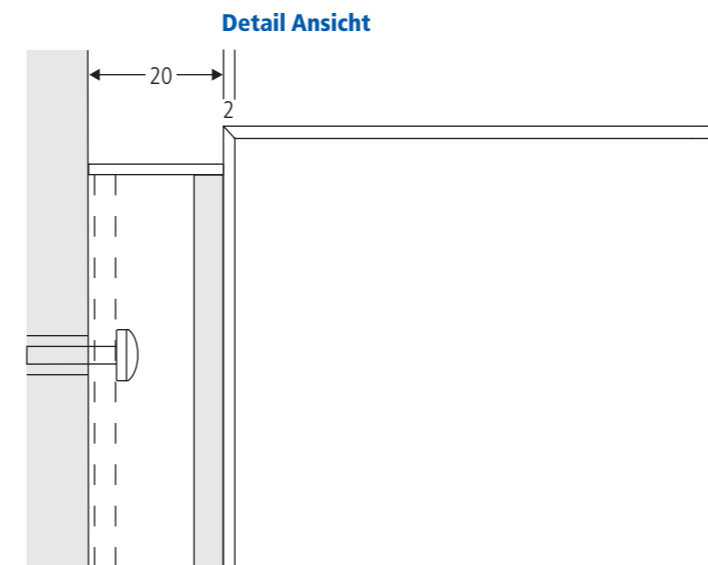

## Wegweiser Fahne QF

Zum Auffinden wichtiger Ziele in weitläufigen Fluren und Gebäudeteilen.

Richtung weisend.

## Wegweiser Fahne QF

Befestigungsstabilität ohne sichtbare Schrauben und Wandflansche.

Richtung weisend.

Σ quintessenz

Σ quintessenz

Fahnschilder sind beidseitig nutzbare, wandmontierte Elemente, die besonders in Fluren oder langgezogenen Gebäuden eine schnelle Auffindbarkeit von Aufzügen, Treppenhäusern, Toiletten und Anmeldungen ermöglichen.

**quintessenz-Fahnschilder** sind immer beidseitig beschriftbar. Sie können als Wand- oder auch als direkt befestigte Deckenfahne montiert werden. Für die Standardabmessungen sind Fertigungsprogramme hinterlegt. Individuelle Maße sind möglich: lange, schmale Ausleger unterliegen jedoch großer Hebel-