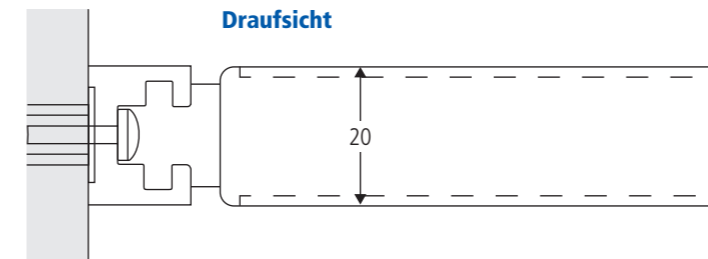

## Wegweiser Fahne QF

Zum Auffinden wichtiger Ziele in weitläufigen Fluren und Gebäudeteilen.

Richtung weisend.

## Wegweiser Fahne QF

Befestigungsstabilität ohne sichtbare Schrauben und Wandflansche.

Richtung weisend.

Σ quintessenz

Σ quintessenz

Fahnschilder sind beidseitig nutzbare, wandmontierte Elemente, die besonders in Fluren oder langgezogenen Gebäuden eine schnelle Auffindbarkeit von Aufzügen, Treppenhäusern, Toiletten und Anmeldungen ermöglichen.

**quintessenz-Fahnschilder** sind immer beidseitig beschriftbar. Sie können als Wand- oder auch als direkt befestigte Deckenfahne montiert werden. Für die Standardabmessungen sind Fertigungsprogramme hinterlegt. Individuelle Maße sind möglich: lange, schmale Ausleger unterliegen jedoch großer Hebel-