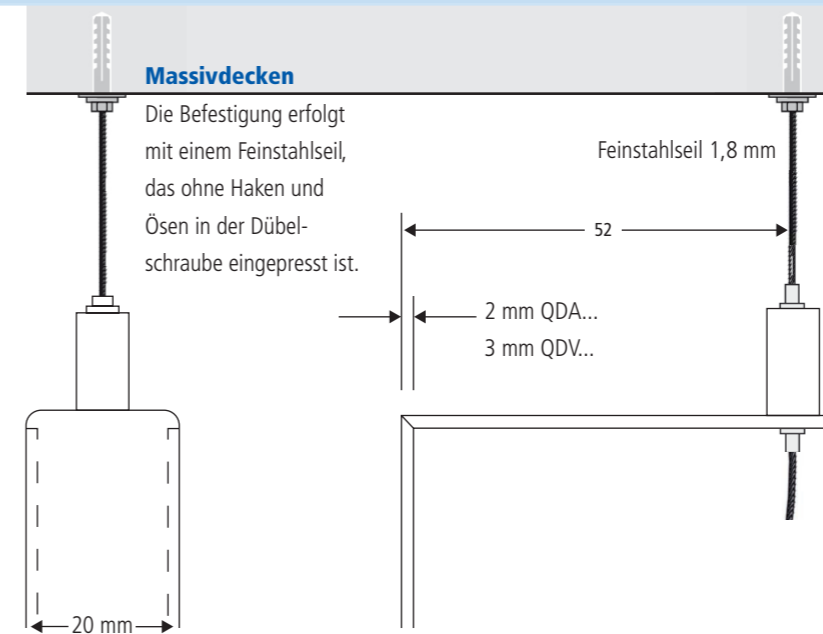

Wegweiser deckenmontiert QD

Alle quintessenz-Elemente folgen dem Gestaltungsziel einer größtmöglichen Durchgängigkeit.

Richtung weisend.

Σ quintessenz

Deckenabgehängte Wegweiser lassen die Hinweise leicht und schwerelos erscheinen, vor allem, wenn die Elemente mit eleganten Feinstahlseilen abgehängt sind.

10/2019 ■ © Design und Ausführung geschützt ■ www.meng.de

Wegweiser deckenmontiert QD

Die flachen Standardelemente werden mit variabel verstellbaren Feinstahlseilen in der Decke verankert.

Richtung weisend.

Σ quintessenz

Aufhängung

Standardabstand ist 52 mm von der Kante des Schildes. Die Klemmvorrichtung fixiert auf Zug; drückt man die Klemmhülse, kann das Schild ausgerichtet, höhenverstellt oder abgenommen werden. Das Seilende verschwindet im Korpus.

Bauarten

Die Deckenwegweiser werden in zwei Bauarten angeboten. Die Aluminiumversion (QDA) besteht aus rundum bündig geschlossenen Kassetten in 20 mm Stärke. Die variabel beschriftbare Bauart (QDV) besteht aus einer flexiblen Rahmenkonstruktion, in die Acrylscheiben (antireflex) beidseitig bündig eingepasst sind. Die Einlagen können gewechselt werden.