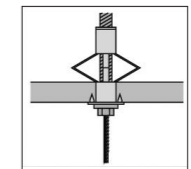

Hohlraumdecken

Hohlraumanker mit Spreizvorrichtung. Anker und Seilschraube sind mit Gewinde M6 ausgestattet. Das Seil ist in der Schraube eingepresst. Eine Montagezange ist als Zubehör lieferbar.