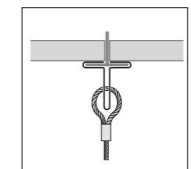

Schallschutzdecken

Für abgehängte Deckensysteme mit Rasterschienen sind Befestigungskralen lieferbar.

Artikelbezeichnungen	Varianten	Größe	Maßanfertigung
QDA 1584	QDA 1584	QDA 1584	Innenbeleuchtete Deckenschilder mit LED-Technik und decoupierten Texten sind realisierbar.
QD quintessenz Deckenschild	QDA Aluminium Hohlpaneele mit integriertem Anknibbelschutz QDAI mit integriertem Anknibbelschutz QDV Antireflex-Acryl, variabel durch Wechsel der Texteinlagen.	15 Höhe in cm 84 Breite in cm (Die Maßangaben in den Artikelnummern geben lediglich gerundete Abmessungen an.)	Immer beidseitig beschriftbar.