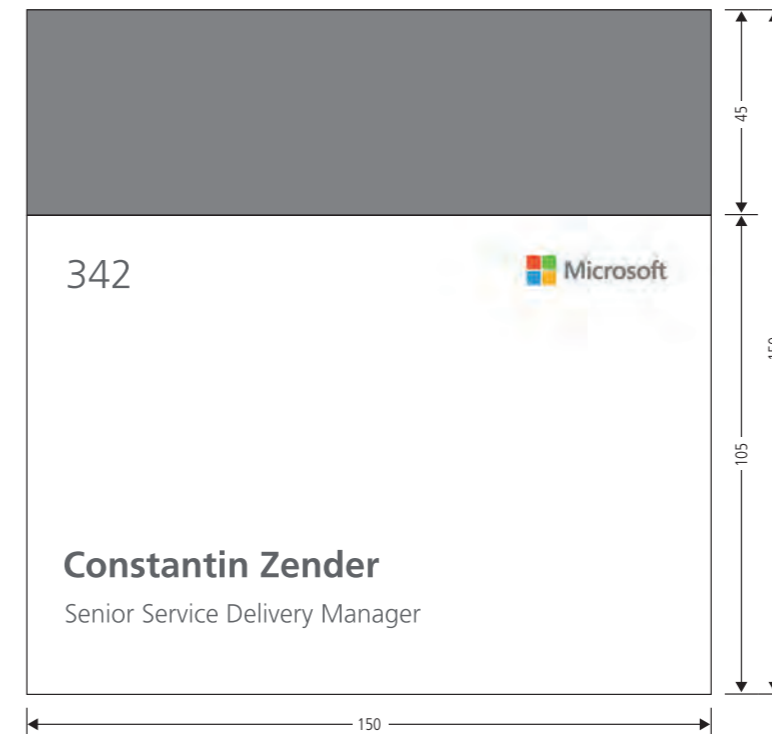

Türschilder Edelstahl mit Kopfpaneel QTEAK

Durch seine verdeckten Edelstahlkanten entspricht dieses Türschild dem monolythischen Gestaltungsprinzip.

Richtung weisend.

Σ quintessenz

Da auch die Kanten der Edelstahlbasis verdeckt sind, wirkt dieses Türschild absolut monolythisch. Die freien Kanten der Acrylglascheiben sind diamantpoliert.

10/2019 ■ © Design und Ausführung geschützt ■ www.meng.de

Türschilder Edelstahl mit Kopfpaneel QTEAK

Die hinter dem Metallpaneel verdeckte Clipfunktion lässt keinerlei Revisionstechnik erkennen.

Richtung weisend.

Σ quintessenz

- 1 Die Wanddistanz von 5 mm verleiht dem Türschild ein leichtes, elegantes Aussehen. Mit den zurück versetzten Montagespannen lässt sich das Schild mit Schrauben im Mauerwerk verankern. Für Glasmontagen gibt es eine Klebeversion.
- 2 Die Schildbasis aus gebürstetem Edelstahl wirkt mit 5 mm sichtbarer Kante besonders schlank und wertig.
- 3 Die Informationsfläche ist aufgeteilt in eine Metallfläche für permanente Faktoren wie Raumziffern und Tastschriften. Der Klarsichtbereich lässt sich zum Austauschen individuell beschrifteter Folien öffnen.

Artikelbezeichnung	Größe	Varianten	Anwendungsvariante
QTEAK 2115 L	QTEAK 2115 L	QTEAK 2115 L	
QTEAK bezeichnet das quintessenz Türschild in der Edelstahlausführung, Aluminium Kopfpaneel.	21 cm Höhe 15 cm Breite 15 cm Höhe 10 cm Breite 14 cm Höhe 14 cm Breite 15 cm Höhe 15 cm Breite 18 cm Höhe 09 cm Breite	L Kopfpaneel individuell lackiert G Glaslook-Acrylscheibe mit leichtem Grünton	Beschriftung und Montage kann um 180 Grad gedreht werden – Metallpaneel unten.