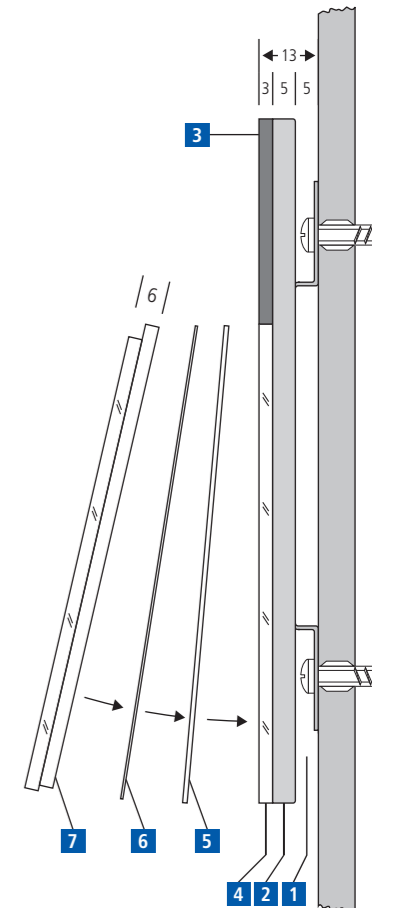

Türschilder Edelstahl mit Kopfpaneel QTEAK

Durch seine verdeckten Edelstahlkanten entspricht dieses Türschild dem monolythischen Gestaltungsprinzip.

Richtung weisend.

Σ quintessenz

Da auch die Kanten der Edelstahlbasis verdeckt sind, wirkt dieses Türschild absolut monolythisch. Die freien Kanten der Acrylglascheiben sind diamantpoliert.

10/2019 ■ © Design und Ausführung geschützt ■ www.meng.de

Türschilder Edelstahl mit Kopfpaneel QTEAK

Die hinter dem Metallpaneel verdeckte Clipfunktion lässt keinerlei Revisionstechnik erkennen.

Richtung weisend.

Σ quintessenz

- 1 Die Wanddistanz von 5 mm verleiht dem Türschild ein leichtes, elegantes Aussehen. Mit den zurück versetzten Montagespannen lässt sich das Schild mit Schrauben im Mauerwerk verankern. Für Glasmontagen gibt es eine Klebeversion.
- 2 Die Schildbasis aus gebürstetem Edelstahl wirkt mit 5 mm sichtbarer Kante besonders schlank und wertig.
- 3 Die Informationsfläche ist aufgeteilt in eine Metallfläche für permanente Faktoren wie Raumziffern und Tastschriften. Der Klarsichtbereich lässt sich zum Austauschen individuell beschrifteter Folien öffnen.

Artikelbezeichnung	Größe	Varianten	Anwendungsvariante
QTEAK 2115 L	QTEAK 2115 L	QTEAK 2115 L	
QTEAK bezeichnet das quintessenz Türschild in der Edelstahlausführung, Aluminium Kopfpaneel.	21 cm Höhe 15 cm Breite 15 cm Höhe 10 cm Breite 14 cm Höhe 14 cm Breite 15 cm Höhe 15 cm Breite 18 cm Höhe 09 cm Breite	L Kopfpaneel individuell lackiert G Glaslook-Acrylscheibe mit leichtem Grünton	Beschriftung und Montage kann um 180 Grad gedreht werden – Metallpaneel unten.