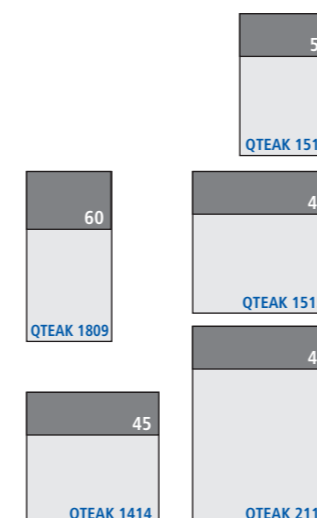

Türschilder Edelstahl mit Kopfpaneel QTEAK

Durch seine verdeckten Edelstahlkanten entspricht dieses Türschild dem monolythischen Gestaltungsprinzip.

Richtung weisend.

Σ quintessenz

Da auch die Kanten der Edelstahlbasis verdeckt sind, wirkt dieses Türschild absolut monolythisch. Die freien Kanten der Acrylglascheiben sind diamantpoliert.

10/2019 ■ © Design und Ausführung geschützt ■ www.meng.de

Türschilder Edelstahl mit Kopfpaneel QTEAK

Die hinter dem Metallpaneel verdeckte Clipfunktion lässt keinerlei Revisionstechnik erkennen.

Richtung weisend.

Σ quintessenz

- 1 Die Wanddistanz von 5 mm verleiht dem Türschild ein leichtes, elegantes Aussehen. Mit den zurück versetzten Montagespannen lässt sich das Schild mit Schrauben im Mauerwerk verankern. Für Glasmontagen gibt es eine Klebeversion.
- 2 Die Schildbasis aus gebürstetem Edelstahl wirkt mit 5 mm sichtbarer Kante besonders schlank und wertig.
- 3 Die Informationsfläche ist aufgeteilt in eine Metallfläche für permanente Faktoren wie Raumziffern und Tastschriften. Der Klarsichtbereich lässt sich zum Austauschen individuell beschrifteter Folien öffnen.

Artikelbezeichnung	Größe	Varianten	Anwendungsvariante
QTEAK 2115 L	QTEAK 2115 L	QTEAK 2115 L	
QTEAK bezeichnet das quintessenz Türschild in der Edelstahlausführung, Aluminium Kopfpaneel.	21 cm Höhe 15 cm Breite 15 cm Höhe 10 cm Breite 14 cm Höhe 14 cm Breite 15 cm Höhe 15 cm Breite 18 cm Höhe 09 cm Breite	L Kopfpaneel individuell lackiert G Glaslook-Acrylscheibe mit leichtem Grünton	Beschriftung und Montage kann um 180 Grad gedreht werden – Metallpaneel unten.