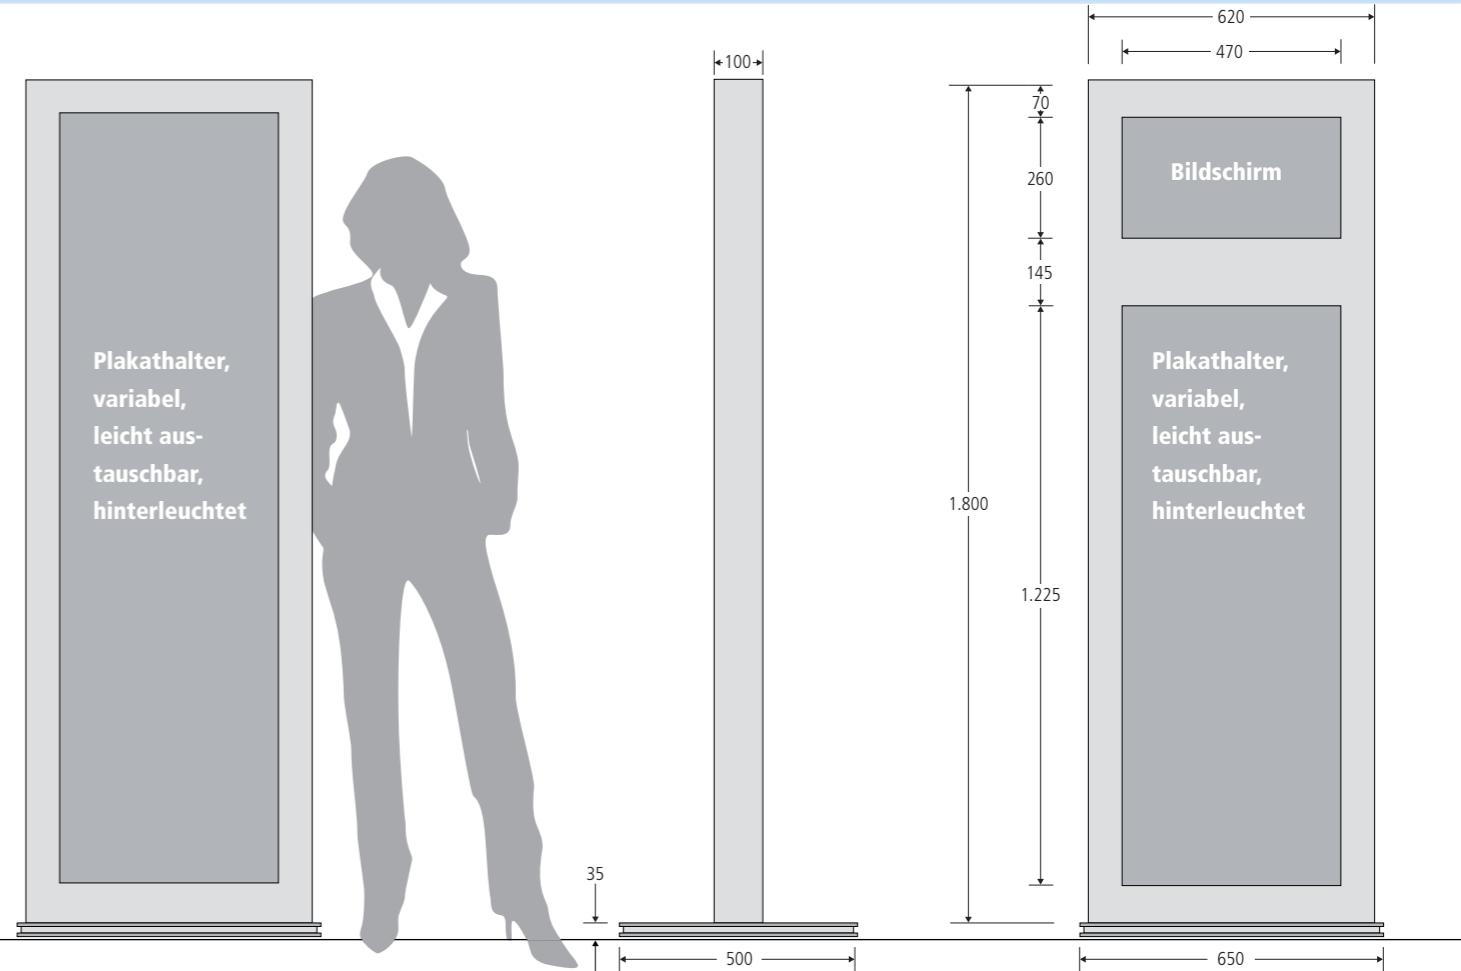

Medienstele magnus QMGD

Informationen hinter Glasflächen
aufmerksamkeitsstark in Szene setzen.

Medienstele magnus QMGD

Zweiseitig komplett LED-beleuchtete Stele
mit Bildschirm bei schlanken 10 cm Bautiefe.

Das eindrucksvollste Highlight ist aber die LED-leuchtende Standhaftigkeit der Fußeinheit mit verdeckt integrierten Rollen.

09/2019 © Design und Ausführung geschützt | www.meng.de

Rückseite wie die Vorderansicht, jedoch ohne Bildschirm, mit durchgehender Leucht-Dia-Fläche 1.630 x 470 mm.

Seitenansicht mit bündig geschlossenen Metall-Schutzkanten 100 mm breit lackiert. Zentralverriegelung oben mittig.

Vorderseite mit Bildschirm und Leucht-Dia-Fläche hinter einer Ganzglastür aus Sicherheitsglas.

Die Leuchtflächen sind aus Sicherheitsglas. Das querformatig integrierte 22" Display gibt es wahlweise mit Media-Player oder leistungsstarkem Rechner mit optionaler Content-Management-Software zum Abspielen von Produktvideos.