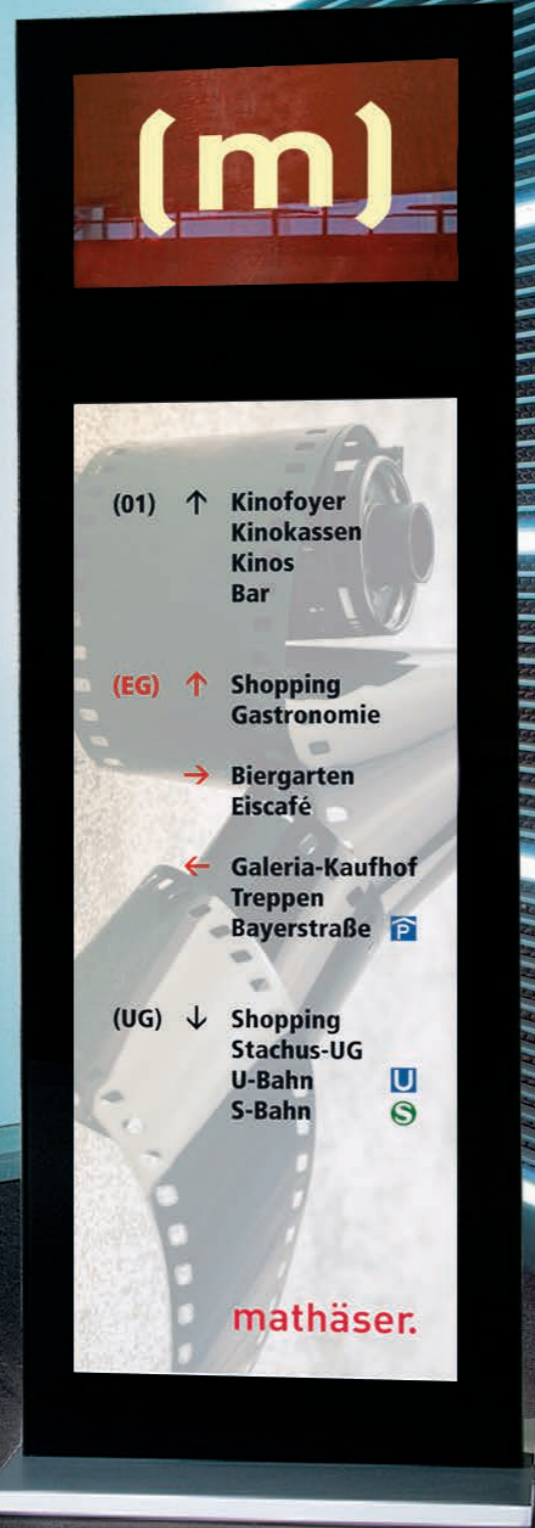

Medienstele magnus QMGD

Informationen hinter Glasflächen
aufmerksamkeitsstark in Szene setzen.

Medienstele magnus QMGD

Zweiseitig komplett LED-beleuchtete Stele
mit Bildschirm bei schlanken 10 cm Bautiefe.

Das eindrucksvollste Highlight ist aber die LED-leuchtende Standhaftigkeit der Fußeinheit mit verdeckt integrierten Rollen.

09/2019 © Design und Ausführung geschützt | www.meng.de

Rückseite wie die Vorderansicht, jedoch ohne Bildschirm, mit durchgehender Leucht-Dia-Fläche 1.630 x 470 mm.

Seitenansicht mit bündig geschlossenen Metall-Schutzkanten 100 mm breit lackiert. Zentralverriegelung oben mittig.

Vorderseite mit Bildschirm und Leucht-Dia-Fläche hinter einer Ganzglastür aus Sicherheitsglas.

Die Leuchtflächen sind aus Sicherheitsglas. Das querformatig integrierte 22" Display gibt es wahlweise mit Media-Player oder leistungsstarkem Rechner mit optionaler Content-Management-Software zum Abspielen von Produktvideos.