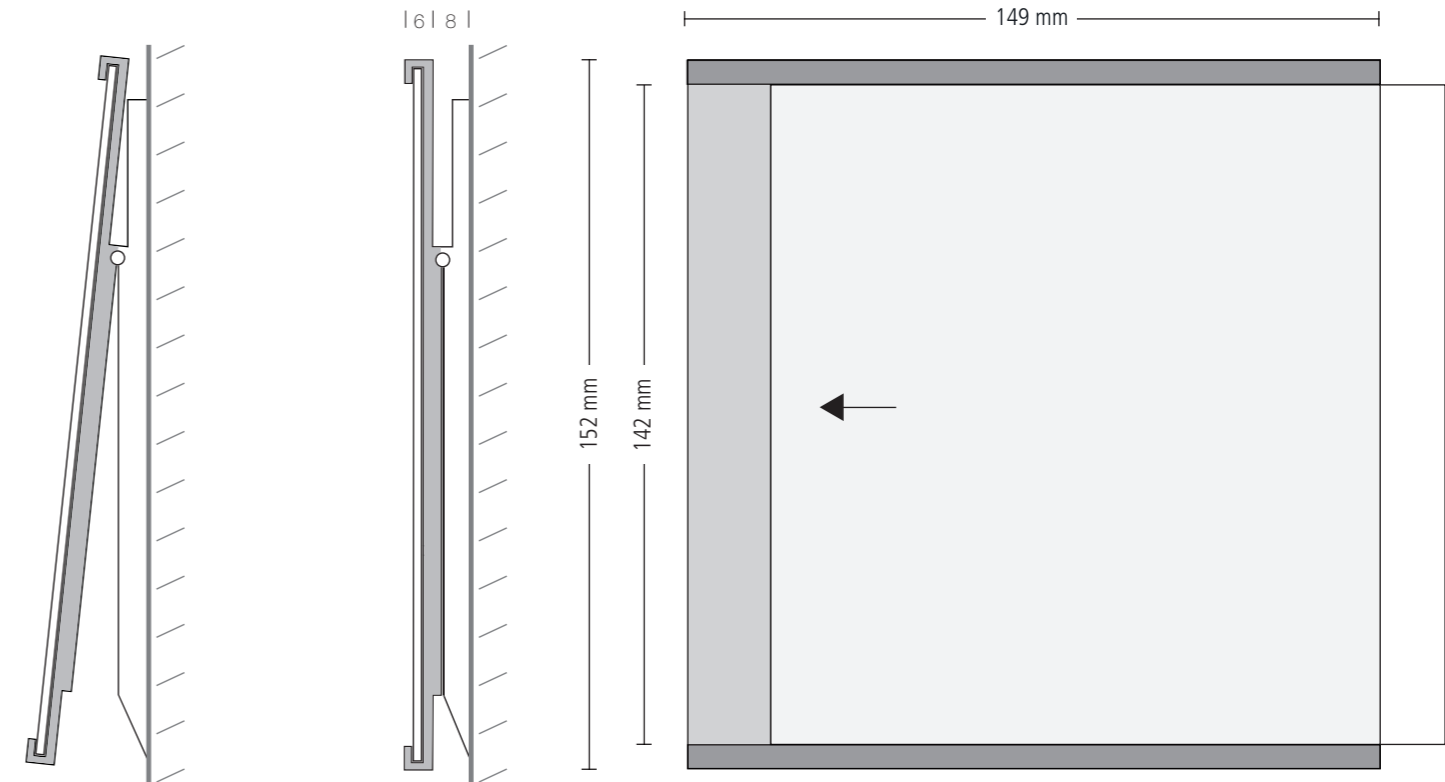

Türschild C-Form mit Klemmfunktion

Verblüffende Zusatzfunktion für die spontane Informationsübermittlung

Richtung weisend.

ceform

Spontane Informationsübermittlung

Die Frage, wo der Kollege abgeblieben ist, stellt sich meist erst an seiner Bürotür. Praktisch, wenn es eine Info über seine Rückkehr gibt oder man selbst die Möglichkeit hat, eine Mitteilung zu hinterlassen. Das C-Form Türschild bietet hier die praktische Lösung. Auf Fingerdruck an der oberen Kante des Schildes lässt es sich leicht öffnen und die Nachricht fixieren.

Türschild C-Form mit Klemmfunktion

für Notizen und mehrseitige Mitteilungen bei nur 6 mm Bautiefe

Richtung weisend.

ceform

C-Form-Türschild mit Klemmfunktion

Mit der Klemmfunktion bleibt die analoge Botschaft sicher und ganz unsichtbar haften. Selbst mehrere Seiten und auch Briefumschläge werden problemlos gehalten. Ein Vorteil im digital vernetzten Büro, wo Informationen, wie zum Beispiel eine vorübergehende Abwesenheit, nicht immer wahrgenommen werden. Mit dem C-Form Türschild erlebt der bewährte Notizzettel ein Comeback. Die spontane Informationsübermittlung spart Zeit und ist effizient. Die Türschildeinlagen lassen sich

vom Kunden selbst beschriften. Gefertigt wird das Schild aus silber-eloxiertem Aluminium und kann in persönlicher Wunschfarbe lackiert werden. Es überzeugt mit einer klaren Funktion und einer geringen Bautiefe von nur 6 mm. Selbst für die integrierte Klemmfunktion benötigt es nur 8 mm Wandabstand. Dieser Zusatznutzen ist auch für weitere Türschildformate und andere Schildersysteme von meng verfügbar. Für Ihren Projektbedarf kalkulieren wir bedarfsgerechte Angebote.