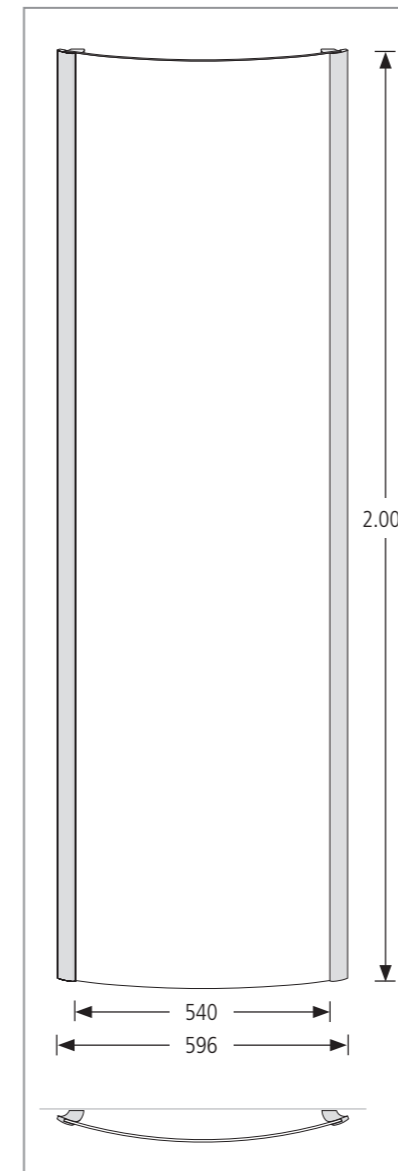

Übersichten wandmontiert SU

Als Gebäude- oder Etagenübersichten flexibel und individuell gestalt- und nutzbar.

Richtung weisend.

Die wandmontierten Übersichten des **system sieben** sind in einer Vielzahl verschiedener Materialien, Abmessungen und Bauarten lieferbar. Dies bedeutet, dass praktisch kaum eine Situation denkbar ist, in der eine aufwendige Sonderanfertigung erforderlich wäre. Die Flächengestaltung der Schilder mit Schrift, Zeichen, Pfeilen, Farbe und Grafiken kann individuell an den Kunden angepasst werden.

12/2020 © Design und Ausführung gesch. tzt ■ www.meng.de

Übersichten wandmontiert SU

Die seitlichen Profile ermöglichen das Einschieben individueller Flächen.

Richtung weisend.

Die Übersicht einer Einrichtung oder Firma präsentiert sich oft in wandmontierter Form innerhalb einer Eingangshalle. Im **system sieben** wirken schlanke, hohe Schilder besonders elegant. Die Profile sind bis zu einer Höhe von 2.000 mm standardmäßig erhältlich.

Standardgrößen

Angaben in mm	420	540	594
600	SU.. 6042		
720	SU.. 7242	SU.. 7254	
841			SU.. 8460
900	SU.. 9042	SU.. 9054	
1.200	SU.. 12042	SU.. 12054	
1.500	SU.. 15042	SU.. 15054	
1.800	SU.. 18042	SU.. 18054	
2.000			SU.. 20054

Artikelbezeichnung	Bauart, Flächenmaterial	Größe	Farbe Systemprofile
SUO 12042 L	SUO 12042 L	SUO 12042 L	SUO 12042 L
SU steht für die system sieben Übersichten	SUA Alu, lackiert SUE Edelstahl SUK Acryl, glasklar, transparent SUO Acryl, weiß, opak, halbtransparent SUS Sandwichbauweise: Aluplatte mit Acrylabdeckung	120 Höhe in cm 42 Breite in cm	S Silber eloxiert L Lackiert