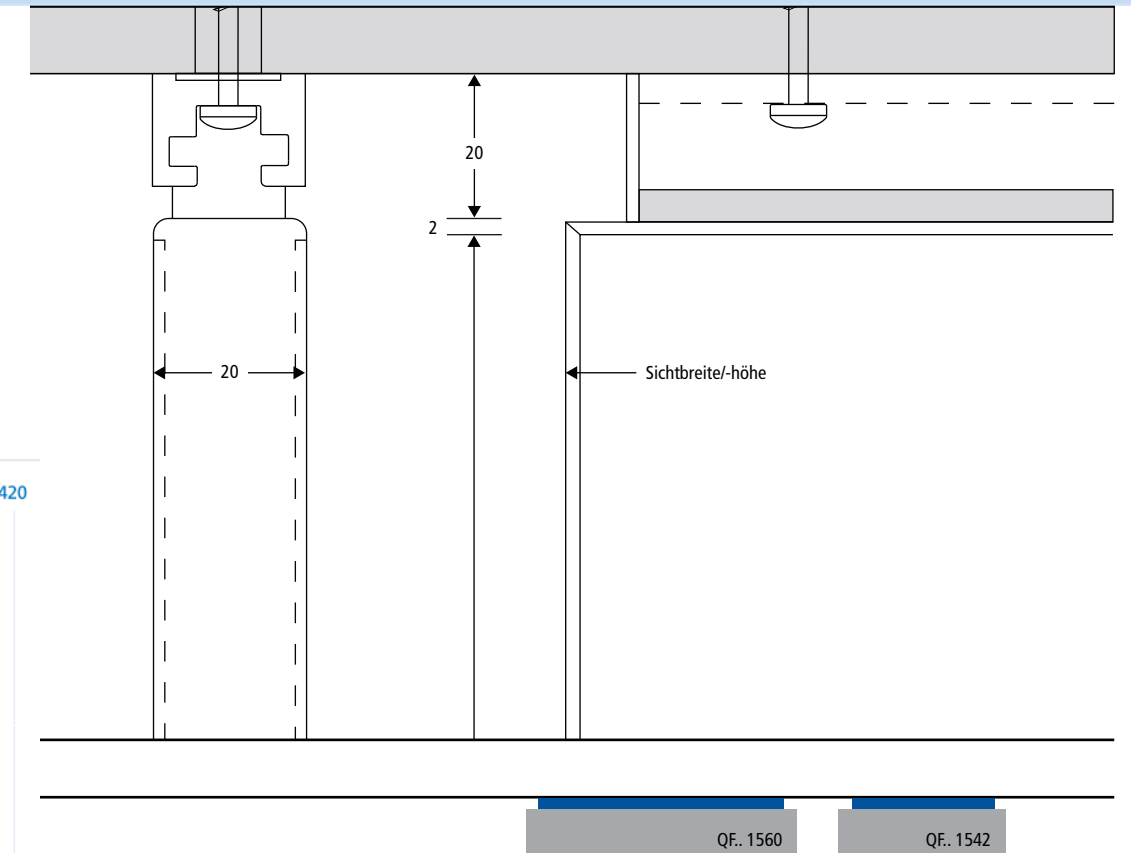

## Wegweiser Fahne

Zum schnellen Auffinden wichtiger Ziele  
in weitläufigen Gebäudeteilen

Richtung weisend.

### Σ quintessenz

Fahnschilder sind beidseitig nutzbare, wandmontierte Elemente, die besonders in Fluren oder langgezogenen Gebäuden eine schnelle Auffindbarkeit wichtiger Ziele ermöglichen.

14/02/2014 ■ © Design und Ausführung geschützt ■ www.meng.de

## Wegweiser Fahne

Befestigungsstabilität ohne breite  
Wandflansche

Richtung weisend.

### Σ quintessenz

**Quintessenz-Fahnschilder** sind immer beidseitig zu beschriften. Sie können als Wand- oder auch als direkte Deckenfahne montiert werden.

Für die **Standardabmessungen** sind Fertigungsprogramme hinterlegt. Individuelle Maße sind möglich; lange, schmale Ausleger unterliegen jedoch großer Hebelkräfte, sie sollten aus Stabilitätsgründen, insbesondere an GK-Wänden, vermieden werden.