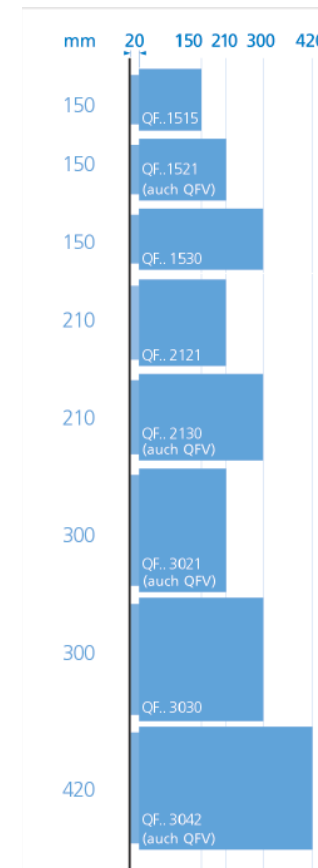

## Wegweiser Fahne

Zum schnellen Auffinden wichtiger Ziele  
in weitläufigen Gebäudeteilen

Richtung weisend.

### Σ quintessenz

Fahnschilder sind beidseitig nutzbare, wandmontierte Elemente, die besonders in Fluren oder langgezogenen Gebäuden eine schnelle Auffindbarkeit wichtiger Ziele ermöglichen.

14/02/2014 ■ © Design und Ausführung geschützt ■ www.meng.de

## Wegweiser Fahne

Befestigungsstabilität ohne breite  
Wandflansche

Richtung weisend.

### Σ quintessenz

**Quintessenz-Fahnschilder** sind immer beidseitig zu beschriften. Sie können als Wand- oder auch als direkte Deckenfahne montiert werden.

Für die **Standardabmessungen** sind Fertigungsprogramme hinterlegt. Individuelle Maße sind möglich; lange, schmale Ausleger unterliegen jedoch großer Hebelkräfte, sie sollten aus Stabilitätsgründen, insbesondere an GK-Wänden, vermieden werden.