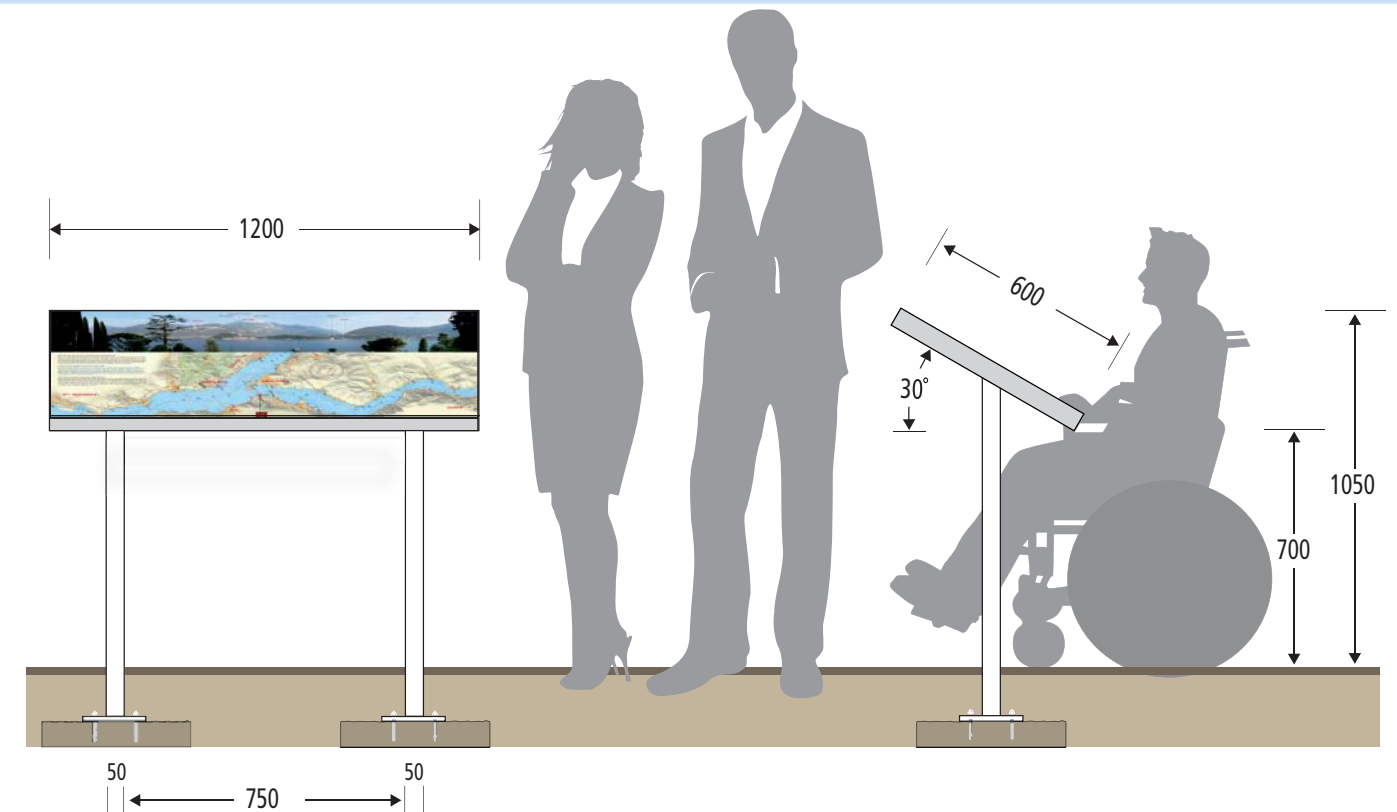

### Σ quintessenz

Die Pultständer des quintessenz-Systems bieten ideale Voraussetzungen für die barrierefreie Anordnung von Tastplänen und taktilen Informationen. Aber auch für Panoramakarten, die hinter Sicherheitsglas geschützt werden, sind sie die solide Lösung für den öffentlichen Raum.

## Außenschilder

Gegenüber senkrechten Informationstafeln  
bieten Pulte viele Vorteile

Richtung weisend.

#### Die Hauptargumente

Ein Pult verdeckt nicht den Blick auf das, was man eigentlich sehen möchte.

Ein Plan in lagerichtiger Anordnung lässt sich vom Betrachter zudem wesentlich einfacher in die Umgebung umdenken, als die vertikale Sichtweise.

#### Das Standardformat

Das Standardformat der Pultflächen liegt bei 600 mm Höhe und 1200 mm Breite, eine kleinere Version bei 500 x 1000 mm.

Die Informationsfläche kann wahlweise aus einem Tastplan in Reliefbauart oder als Glasplatte aus ESG-Sicherheitsglas, Stärke 8 mm geliefert werden. Eine Metalltafel aus Aluminium ist ebenfalls möglich.