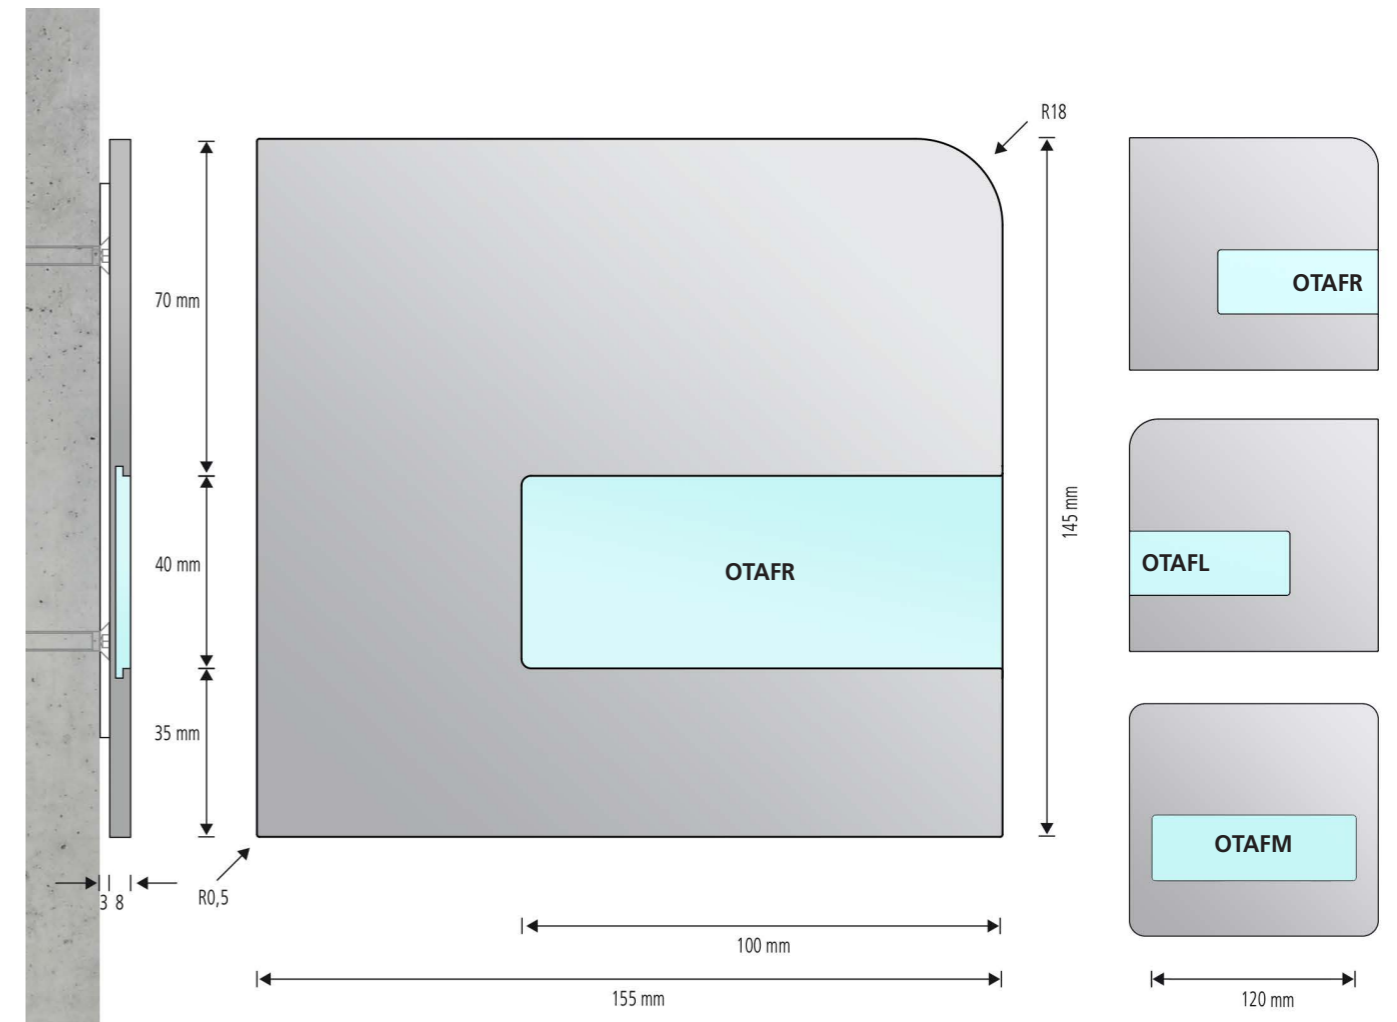

## Türschild OTA 1515

Das optimale Türschild aus Aluminium in besonders flacher Bauweise

optimal

optimal

### Sicher und flexibel

Optimal bezeichnet eine Produktlinie aus Metall, die weitgehend der Brandschutzklasse A1, nicht brennbar, entspricht. Der minimale Anteil der Polykarbonat-Scheibe ist B1, schwer entflammbar. Das Schildersystem ist damit optimal für den Einsatz in sensiblen Fluchtwegbereichen ausgestattet. Neben der kostensparenden Standardform, sind der Kreativität in Form und Farbe kaum Grenzen gesetzt. Dabei werden Machbarkeit und resultierende Herstellkosten mit dem Planer abgestimmt. Die sehr schlanken Bautiefen, verbunden mit dem reduzierten Materialeinsatz, entsprechen den Vorgaben moderner Architektur.

### Individuell

Zum Austausch von individueller Beschriftung ist das Türschild optimal mit einem Klarsichtfenster ausgestattet. Die seitlich eingeschobenen Schriftträger sind verdeckt gegen Entnahme gesichert. Zum Aktualisieren ist die Info-Platte auf der besonderen Halteplatte von der Wand abnehmbar. Alternativ dazu kann bei dauerhafter Betextung mit Folientext oder Digitaldruck komplett auf den Fenster-Ausschnitt verzichtet werden. Für die Wandmontage ist das Türschild optimal wahlweise zur Dübelmontage oder zum Kleben vorbereitet.

Artikelbezeichnung	Varianten	Größe	Verarbeitung	Maßanfertigung
OTA	<ul style="list-style-type: none"> <li>FR mit Fenster rechts</li> <li>FL mit Fenster links</li> <li>FM mit Fenster Mitte</li> <li>OF ohne Fenster</li> <li>OFR ohne Fenster rechts</li> <li>OFL ohne Fenster links</li> </ul>	<ul style="list-style-type: none"> <li>15 Höhe in cm</li> <li>15 Breite in cm</li> </ul>	<ul style="list-style-type: none"> <li>L Lackiert</li> <li>S Silber eloxiert, Kanten blank</li> </ul>	Unter Beibehaltung der Bauart sind abweichende Maße und Konturen möglich. Sie werden aufwandbezogen kalkuliert.